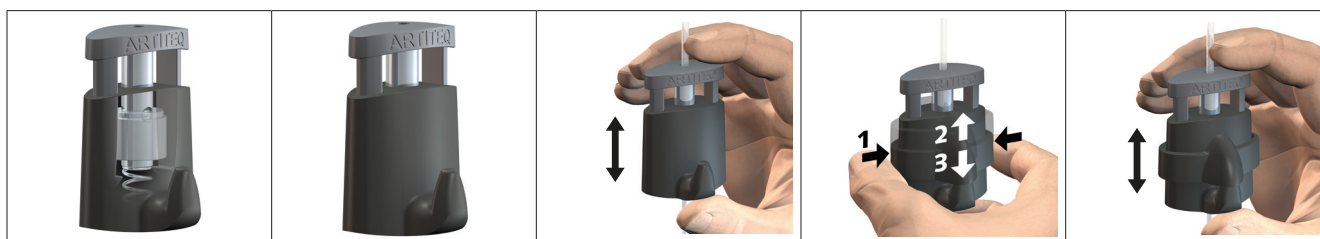

OPHANGDRADEN & HAKEN

1

SIMPLE-SAFE-STRONG

Artiteq ontwikkelde voor alle ophangrails het Twister glijdersysteem. Twister biedt de meest logische en gebruiksvriendelijke manier van inhaken van de ophangdraad in de rail: indraaien, vastklikken en klaar. Een schilderij kan op elke gewenste plek aan de wand worden opgehangen omdat de Twister op elke willekeurige plaats in de rail kan worden geklikt. Voor alle Artiteq ophangsystemen kan Twister op perlon, staaldraad of op stang worden gekozen. De ophangdraden van perlon en staaldraad met Twister zijn beschikbaar in 1 mm of 2 mm dikte en in lengtes variërend van 100 cm tot 500 cm.

MAX.
20
KG

MICRO GRIP

PROVEN TECHNOLOGY

REDUCED TO THE ESSENCE

NEW DESIGN

- LIGHTWEIGHT
- STRONG (20 kg)
- ERGONOMIC

Micro Grip staat voor de nieuwste generatie haken. Voor de **Micro Grip** haken is gekozen voor hoogwaardig kunststof versterkt met glasvezel, wat heeft geleid tot 70% minder materiaalverbruik ten opzichte van eerdere generaties haken. Naast de ecologische voordelen hiervan, heeft de haak hierdoor een extreem licht gewicht en een optimaal gebruiksgemak. De **Micro Grip** technologie is door Artiteq ontwikkeld en gepatenteerd. Artiteq heeft met TÜV Nederland procedures voor de waarborging van de kwaliteit van de Micro Grip 1 mm en 2 mm opgesteld. De uitvoering hiervan staat onder toezicht van TÜV Nederland.

MICRO GRIP 1 mm

MICRO GRIP 2 mm

MICRO GRIP LOCK 2 mm

1 mm

TWISTER 1 mm

1

30.21150	TWISTER	1 mm	PERLON	150 cm
30.22150	TWISTER	1 mm	STAAL	150 cm
30.21200	TWISTER	1 mm	PERLON	200 cm
30.22200	TWISTER	1 mm	STAAL	200 cm
30.21300	TWISTER	1 mm	PERLON	300 cm
30.22300	TWISTER	1 mm	STAAL	300 cm