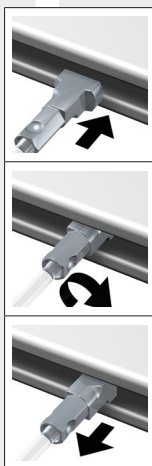

OPHANGDRADEN & HAKEN

1

SIMPLE-SAFE-STRONG

Artiteq ontwikkelde voor alle ophangrails het Twister glijdersysteem. Twister biedt de meest logische en gebruiksvriendelijke manier van inhaken van de ophangdraad in de rail: indraaien, vastklikken en klaar. Een schilderij kan op elke gewenste plek aan de wand worden opgehangen omdat de Twister op elke willekeurige plaats in de rail kan worden geklikt. Voor alle Artiteq ophangsystemen kan Twister op perlon, staaldraad of op stang worden gekozen. De ophangdraden van perlon en staaldraad met Twister zijn beschikbaar in 1 mm of 2 mm dikte en in lengtes variërend van 100 cm tot 500 cm.

Twister is een geregistreerd Europees gemeenschapsmodel.

MAX.
20
KG

2

TWISTER™ CLIQ2FIX_{perlon}

EXTRA GEBRUIKSGEMAK

Met de ontwikkeling van het Twister Cliq2Fix perlon-systeem is extra functionaliteit gegeven aan het gebruik van perlonkoord voor het ophangen van schilderijen. De ophangdraad voorzien van het Twister Cliq2Fix systeem, kan in de rail gefixeerd worden, waardoor er geen risico bestaat dat het perlonkoord, door de verspringende werking van perlon, uit de rail schiet. Daardoor is het extra veilig en bovendien zonder problemen in de rail te verschuiven. Extra gebruiksgemak dus.

MICRO GRIP 1 mm

MICRO GRIP 2 mm

MICRO GRIP LOCK 2 mm

1 mm

TWISTER 1 mm

1

30.21150	TWISTER	1 mm	PERLON	150 cm
30.22150	TWISTER	1 mm	STAAL	150 cm
30.21200	TWISTER	1 mm	PERLON	200 cm
30.22200	TWISTER	1 mm	STAAL	200 cm
30.21300	TWISTER	1 mm	PERLON	300 cm
30.22300	TWISTER	1 mm	STAAL	300 cm