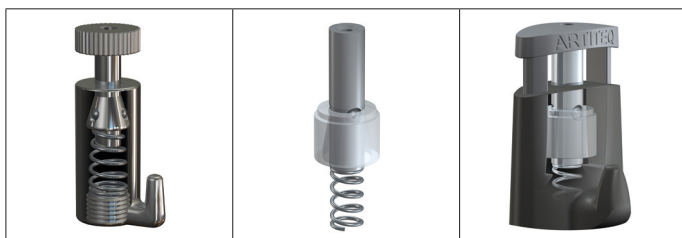

OPHANGDRADEN & HAKEN

1

SIMPLE-SAFE-STRONG

Artiteq ontwikkelde voor alle ophangrails het Twister glijdersysteem. Twister biedt de meest logische en gebruiksvriendelijke manier van inhaken van de ophangdraad in de rail: indraaien, vastklikken en klaar. Een schilderij kan op elke gewenste plek aan de wand worden opgehangen omdat de Twister op elke willekeurige plaats in de rail kan worden geklikt. Voor alle Artiteq ophangsystemen kan Twister op perlon, staaldraad of op stang worden gekozen. De ophangdraden van perlon en staaldraad met Twister zijn beschikbaar in 1 mm of 2 mm dikte en in lengtes variërend van 100 cm tot 500 cm.

Twister is een geregistreerd Europees gemeenschapsmodel.

MAX.
20
KG

2

TWISTER™ CLIQ2FIX_{perlon}

EXTRA GEBRUIKSGEMAK

Met de ontwikkeling van het Twister Cliq2Fix perlon-systeem is extra functionaliteit gegeven aan het gebruik van perlonkoord voor het ophangen van schilderijen. De ophangdraad voorzien van het Twister Cliq2Fix systeem, kan in de rail gefixeerd worden, waardoor er geen risico bestaat dat het perlonkoord, door de verspringende werking van perlon, uit de rail schiet. Daardoor is het extra veilig en bovendien zonder problemen in de rail te verschuiven. Extra gebruiksgemak dus.

MAX.
20
KG

MICRO GRIP

PROVEN TECHNOLOGY

REDUCED TO THE ESSENCE

NEW DESIGN

- LIGHTWEIGHT
- STRONG (20 kg)
- ERGONOMIC

Micro Grip staat voor de nieuwste generatie haken. Voor de **Micro Grip** haken is gekozen voor hoogwaardig kunststof versterkt met glasvezel, wat heeft geleid tot 70% minder materiaalverbruik ten opzichte van eerdere generaties haken. Naast de ecologische voordelen hiervan, heeft de haak hierdoor een extreem licht gewicht en een optimaal gebruiksgemak. De **Micro Grip** technologie is door Artiteq ontwikkeld en gepatenteerd. Artiteq heeft met TÜV Nederland procedures voor de waarborging van de kwaliteit van de Micro Grip 1 mm en 2 mm opgesteld. De uitvoering hiervan staat onder toezicht van TÜV Nederland.