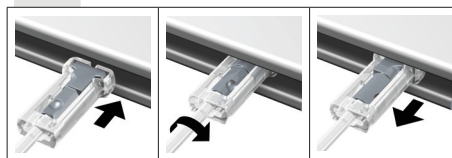

OPHANGDRADEN & HAKEN

1

SIMPLE-SAFE-STRONG

Artiteq ontwikkelde voor alle ophangrails het Twister glijdersysteem. Twister biedt de meest logische en gebruiksvriendelijke manier van inhaken van de ophangdraad in de rail: indraaien, vastklikken en klaar. Een schilderij kan op elke gewenste plek aan de wand worden opgehangen omdat de Twister op elke willekeurige plaats in de rail kan worden geklikt. Voor alle Artiteq ophangsystemen kan Twister op perlon, staaldraad of op stang worden gekozen. De ophangdraden van perlon en staaldraad met Twister zijn beschikbaar in 1 mm of 2 mm dikte en in lengtes variërend van 100 cm tot 500 cm.

Twister is een geregistreerd Europees gemeenschapsmodel.

MAX.
20
KG

2

TWISTER™ CLIQ2FIX_{perlon}

EXTRA GEBRUIKSGEMAK

Met de ontwikkeling van het Twister Cliq2Fix perlon-systeem is extra functionaliteit gegeven aan het gebruik van perlonkoord voor het ophangen van schilderijen. De ophangdraad voorzien van het Twister Cliq2Fix systeem, kan in de rail gefixeerd worden, waardoor er geen risico bestaat dat het perlonkoord, door de verspringende werking van perlon, uit de rail schiet. Daardoor is het extra veilig en bovendien zonder problemen in de rail te verschuiven. Extra gebruiksgemak dus.

MAX.
20
KG

MICRO GRIP

PROVEN TECHNOLOGY

REDUCED TO THE ESSENCE

NEW DESIGN

- LIGHTWEIGHT
- STRONG (20 kg)
- ERGONOMIC

Micro Grip staat voor de nieuwste generatie haken. Voor de **Micro Grip** haken is gekozen voor hoogwaardig kunststof versterkt met glasvezel, wat heeft geleid tot 70% minder materiaalverbruik ten opzichte van eerdere generaties haken. Naast de ecologische voordelen hiervan, heeft de haak hierdoor een extreem licht gewicht en een optimaal gebruiksgemak. De **Micro Grip** technologie is door Artiteq ontwikkeld en gepatenteerd. Artiteq heeft met TÜV Nederland procedures voor de waarborging van de kwaliteit van de Micro Grip 1 mm en 2 mm opgesteld. De uitvoering hiervan staat onder toezicht van TÜV Nederland.